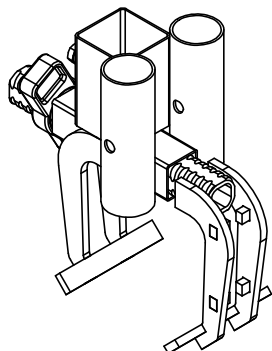

Montageinstruktion RB60-tving på ProTec 100

1 x 832658

1 x 833338

1.

2.

3.

4.