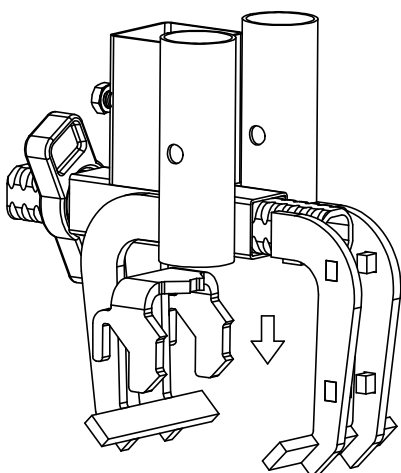

Montageinstruktion RB60-tving på ProTec 100

1 x 832658

1 x 833338

1.

2.

3.

4.