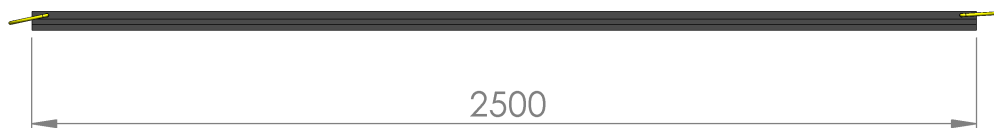

ROADWORX

Kyrkgatan 82
83134 Östersund

Telefon
063-106773

E-mail
info@roadworx.se

Web
www.roadworx.se

Art Nr:

830725

Vikt: 75kg SCALE:1:20