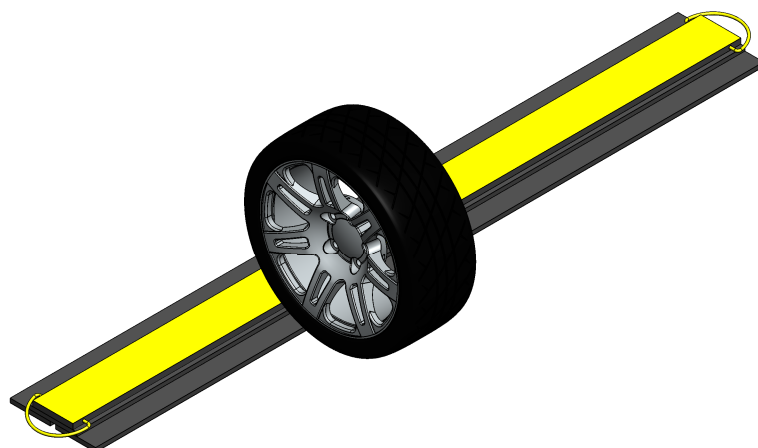

# ROADWORX 830725 Speedbelt

**ROADWORX** Speedbelt är framtagen för tillfälliga fartreduceringar vid vägarbetsområden där farten behöver sänkas.

Det gula fältet gör att den snabbt upptäcks både i dagsljus och i mörker.

Kombinationen av stor anläggningsyta, konstruktion, tyngd och följsamt material, medför att Speedbelt alltid ligger stabilt på vägen utan fastsättningsanordningar på de flesta underlag

Går även att förankra för permanent montage.

Har kanal för kabelgenomförning.

Tillverkad i nyproducerat UV-resistent gummi

Vikt: 75Kg

**ROADWORX**

Kyrkgatan 82  
83134 Östersund

Telefon  
063-106773

E-mail  
info@roadworx.se

Web  
www.roadworx.se

Art Nr:

**830725**

Vikt: 75kg SCALE:1:20