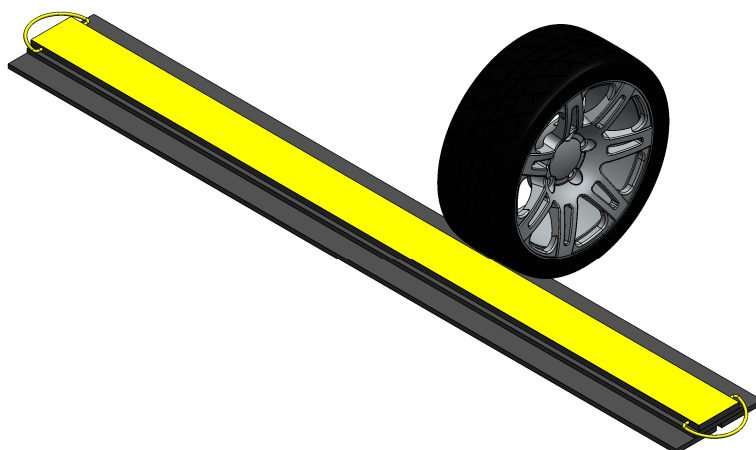

WORXSAFE 830725 Speedbelt

ROADWORX

Kyrkgatan 82
83134 Östersund

Telefon
063-106773

E-mail
info@roadworx.se

Web
www.roadworx.se

Art Nr:

830725

Vikt: 75kg SCALE:1:20