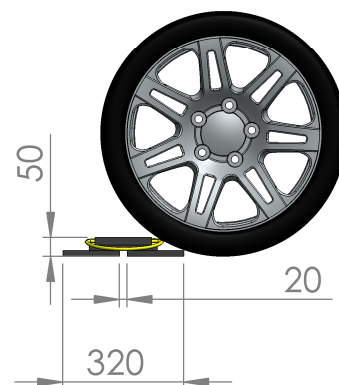

# ROADWORX 830725 Speedbelt

**ROADWORX** Speedbelt är framtagen för tillfälliga fartreduceringar vid vägarbetsområden där farten behöver sänkas.

Det gula fältet gör att den snabbt upptäcks både i dagsljus och i mörker.

Har kanal för kabelgenomförning.

Tillverkad i nyproducerat UV-resistent gummi

Vikt: 75Kg

**ROADWORX**

Kyrkgatan 82  
83134 Östersund

Telefon  
063-106773

E-mail  
info@roadworx.se

Web  
www.roadworx.se

Art Nr:

**830725**

Vikt: 75kg SCALE:1:20

Vikt: 75kg SCALE:1:20