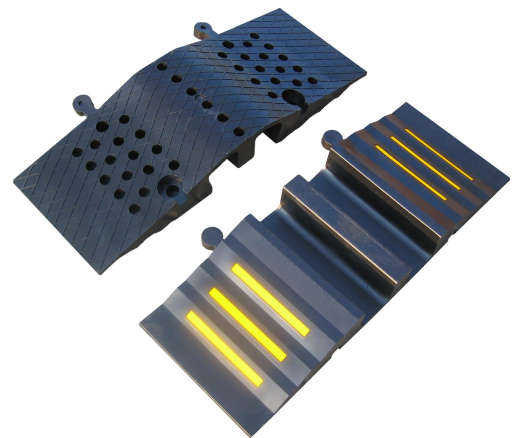

WEMAS Schlauch und Kabelbrücke Schutz für Schläuche bis 3"

aus PVC, mit reflektierender Folie Typ 3,
Standardausführung in schwarz, beliebig zu
verbreitern, beidseitig zu verwenden

390.070000.00.00 **WEMAS Schlauch- u. Kabelbrücke**
300x850x90 mm
Gewicht ca. 12.5 KG

WEMAS Kabelbrücke 1500 Schutz für Schläuche/Kabel bis Ø 45 mm

aus PVC, Standardausführung in gelb

390.070000.00.00 **WEMAS Kabelbrücke**
1.500x210x65 mm
Gewicht ca. 15 KG